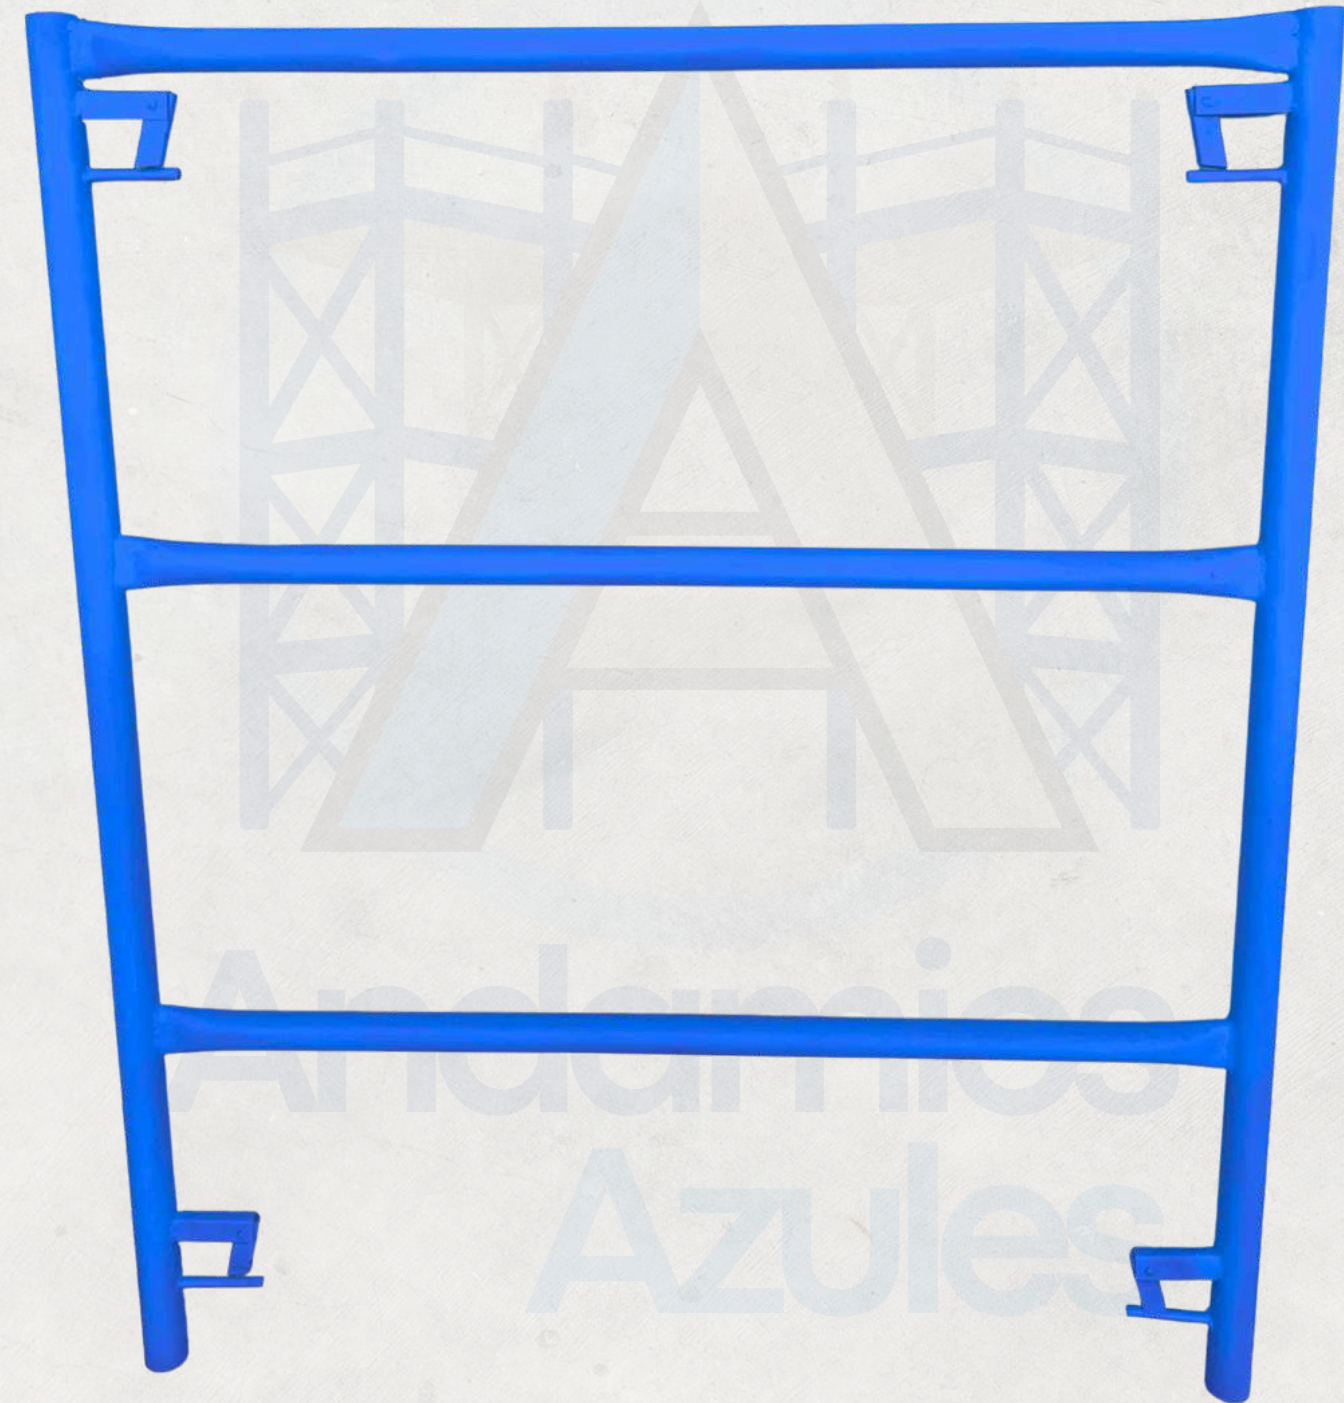

Andamios Azules

» Marco de Andamio de Alta Resistencia

DIMENSIONES

ALTO 1.50 M.

ANCHO 1.22 M.