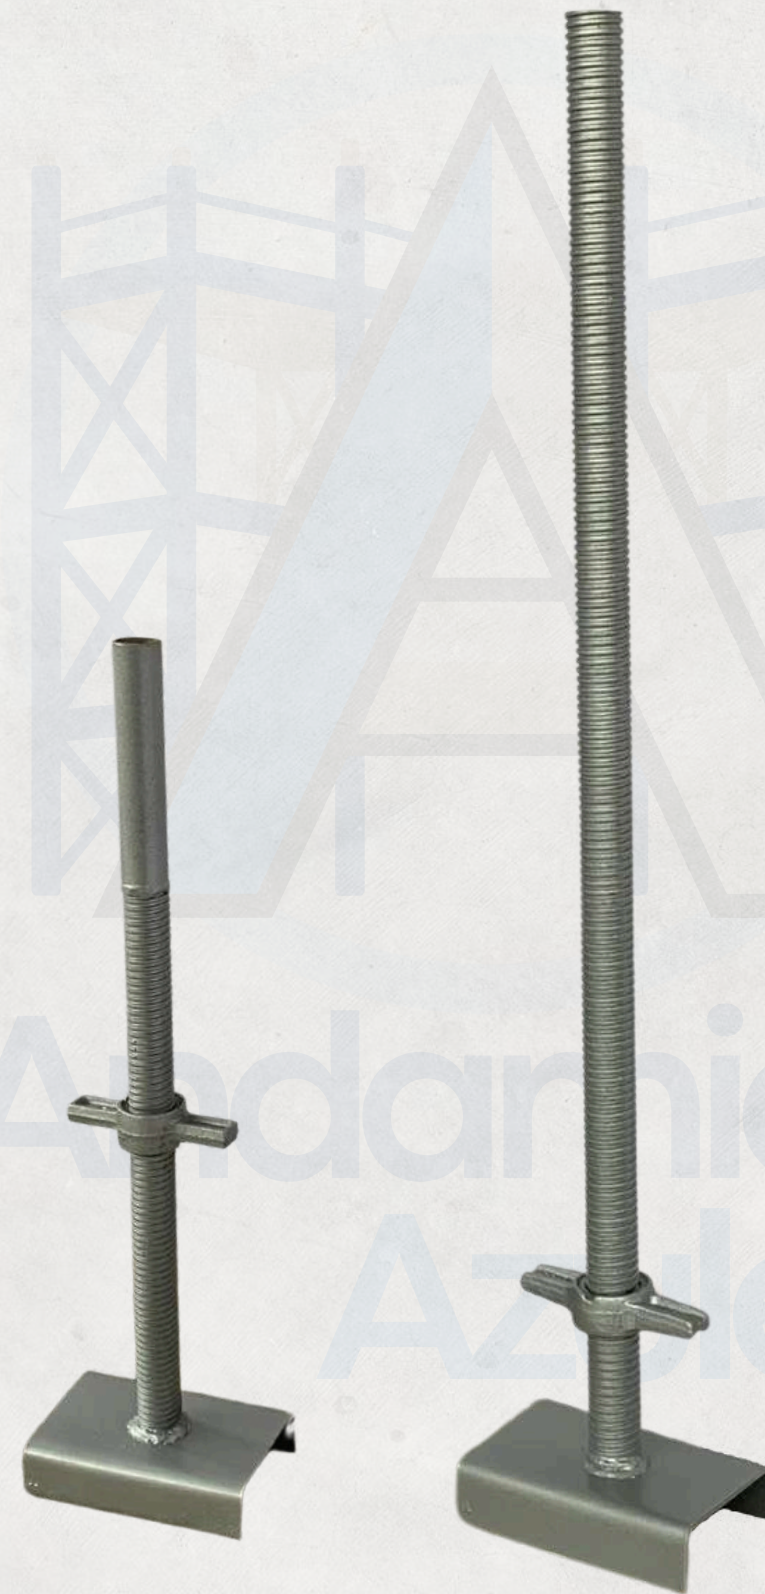

DIMENSIONES

ALTO 1.20 M.

ANCHO 1.22 M.

Andamios Azules

» Cruceta para Andamio

DIMENSIONES DISPONIBLES

1.98 mts abre a **1.50 mts**

1.60 mts abre a **.80 mts**

Andamios
Azules

Andamios Azules

» Puntal Metalico para Cimbra "Pie Derecho"

Andamios Azules

» PTR para Cimbra

DIMENSIONES DISPONIBLES
3 MTS Y 6 MTS

Andamios Azules

» Gato Nivelador con canal

DIMENSIONES DISPONIBLES
30 y 50 CM

Andamios Azules

» Gato Nivelador de piso

DIMENSIONES DISPONIBLES
30 y 50 CM

20

Andamios Azules

» Coples para Andamio

Andamios
Azules