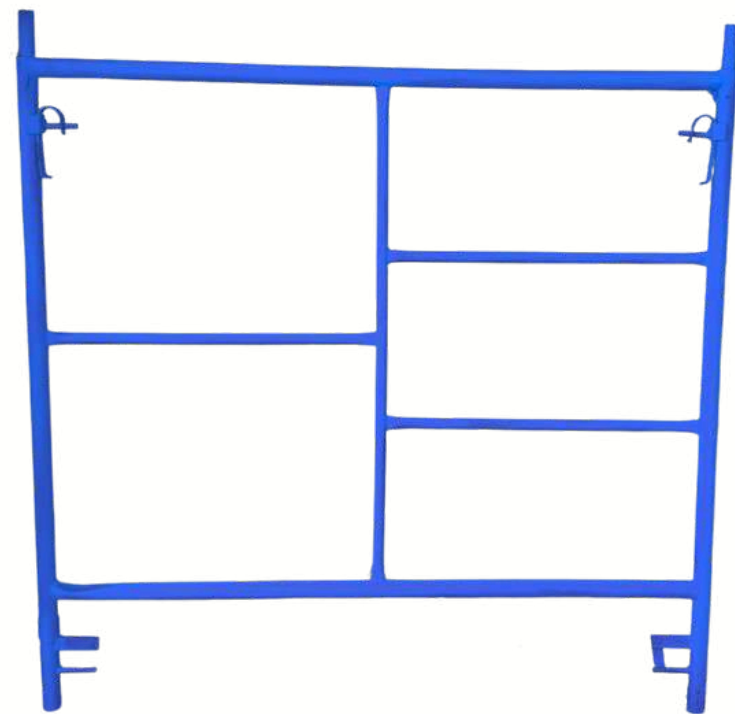

Andamios Azules

Andamios de **Albañilería** »

Andamios Azules

» Torre de Trabajo

Marco de Andamio

DIMENSIONES

ALTO 2 M.

ANCHO 1.56 M.

» Torre de Trabajo

Marco de Andamio

DIMENSIONES

ALTO **1.50 M.**
ANCHO **1.56 M.**

» Torre de Trabajo

Marco de Andamio

DIMENSIONES

ALTO 1 M.
ANCHO 1.56 M.

Andamios Azules

» Torre de Trabajo

Marco de Andamio Banquetero

DIMENSIONES

ALTO 2 M.

ANCHO .80 CM.

Andamios Azules

» Crucetas para Andamio

DIMENSIONES

ALTO 1.20 M.

ANCHO 1.22 M.

Andamios Azules

» Cruceta para Andamio

DIMENSIONES DISPONIBLES

1.98 mts abre a **1.50 mts**

1.60 mts abre a **.80 mts**