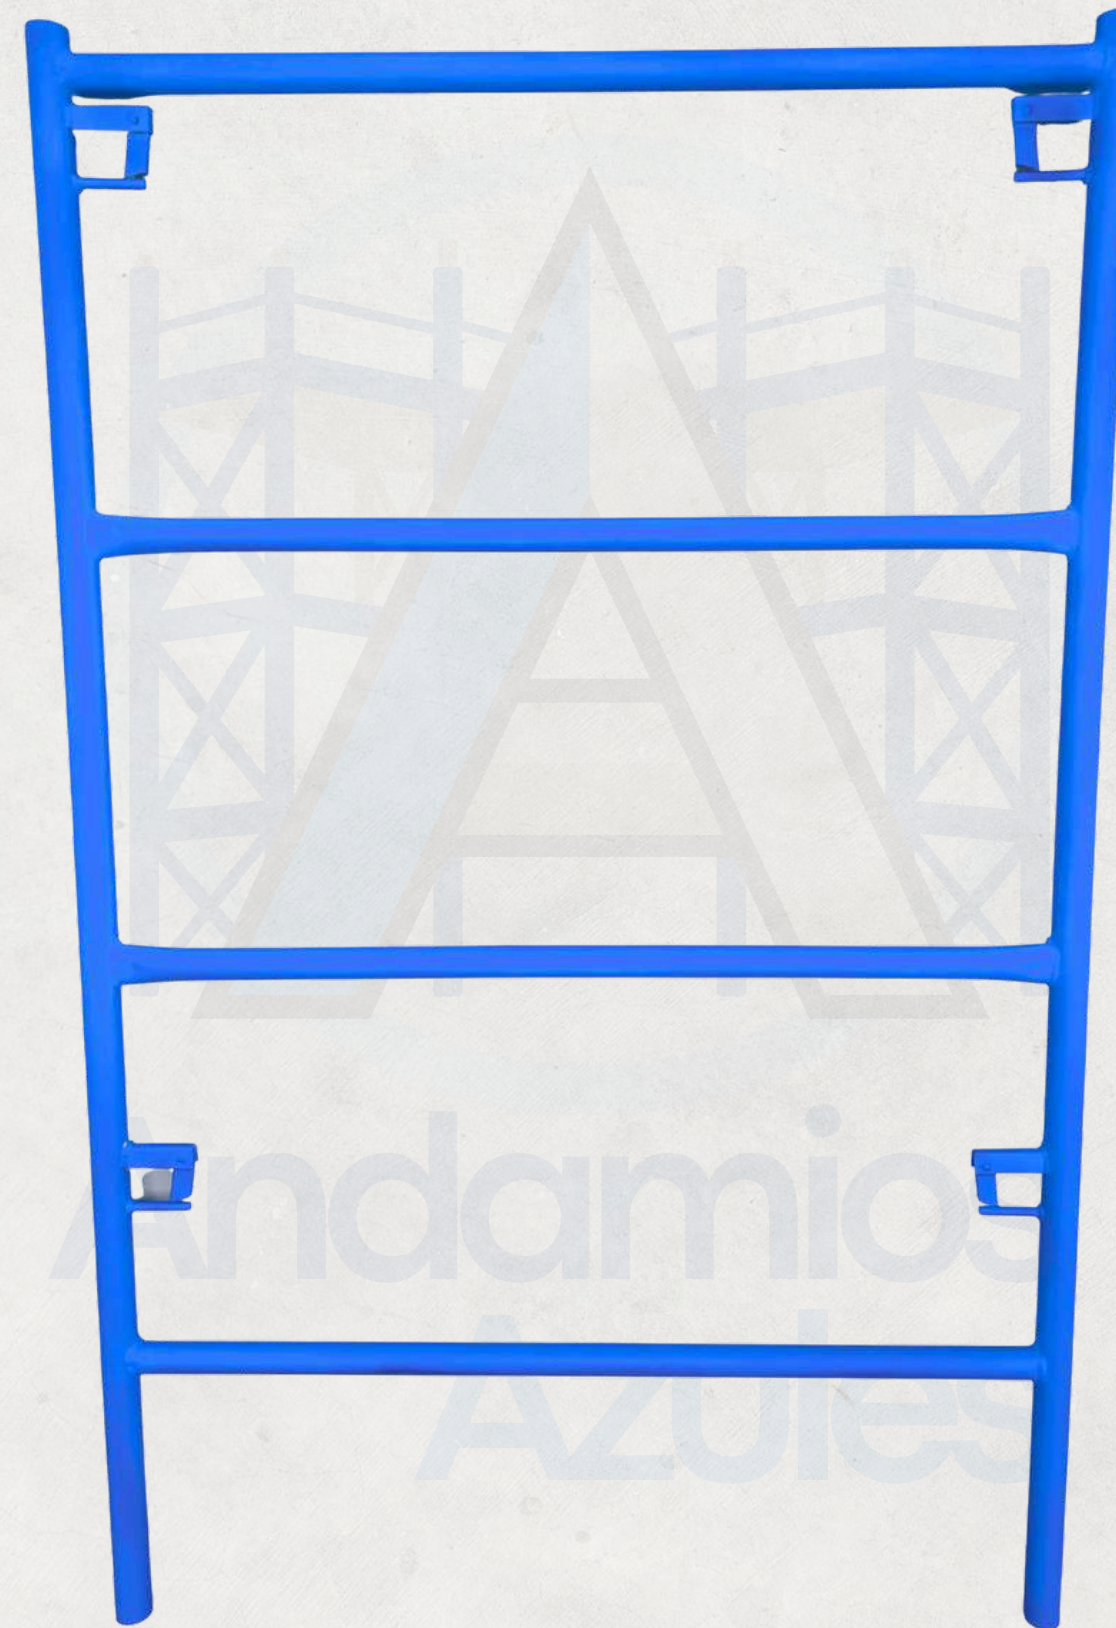

Andamios Azules

» Marco de Andamio de Alta Resistencia

DIMENSIONES

ALTO 2 M.

ANCHO 1.22 M.