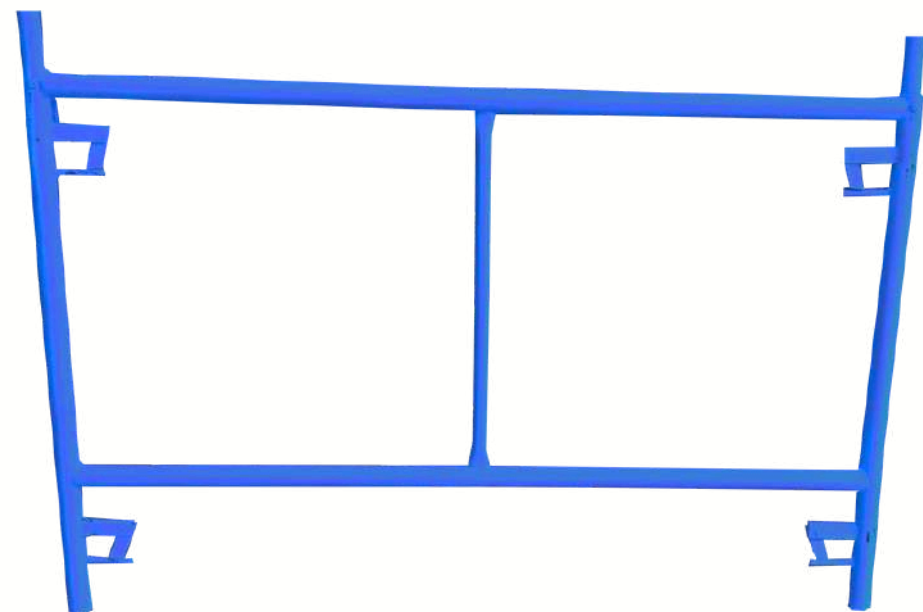

Andamios Azules

Andamios de **Albañilería** »

Andamios Azules

» Torre de Trabajo

Marco de Andamio

DIMENSIONES

ALTO 2 M.

ANCHO 1.56 M.

» Torre de Trabajo

Marco de Andamio

DIMENSIONES

ALTO **1.50 M.**
ANCHO **1.56 M.**

» Torre de Trabajo

Marco de Andamio

DIMENSIONES

ALTO 1 M.
ANCHO 1.56 M.

Andamios Azules

» Torre de Trabajo

Marco de Andamio Banquetero

DIMENSIONES

ALTO 2 M.

ANCHO .80 CM.

Andamios Azules

» Crucetas para Andamio

DIMENSIONES

ALTO 1.20 M.

ANCHO 1.22 M.

Andamios Azules

» Cruceta para Andamio

DIMENSIONES DISPONIBLES

1.98 mts abre a **1.50 mts**

1.60 mts abre a **.80 mts**