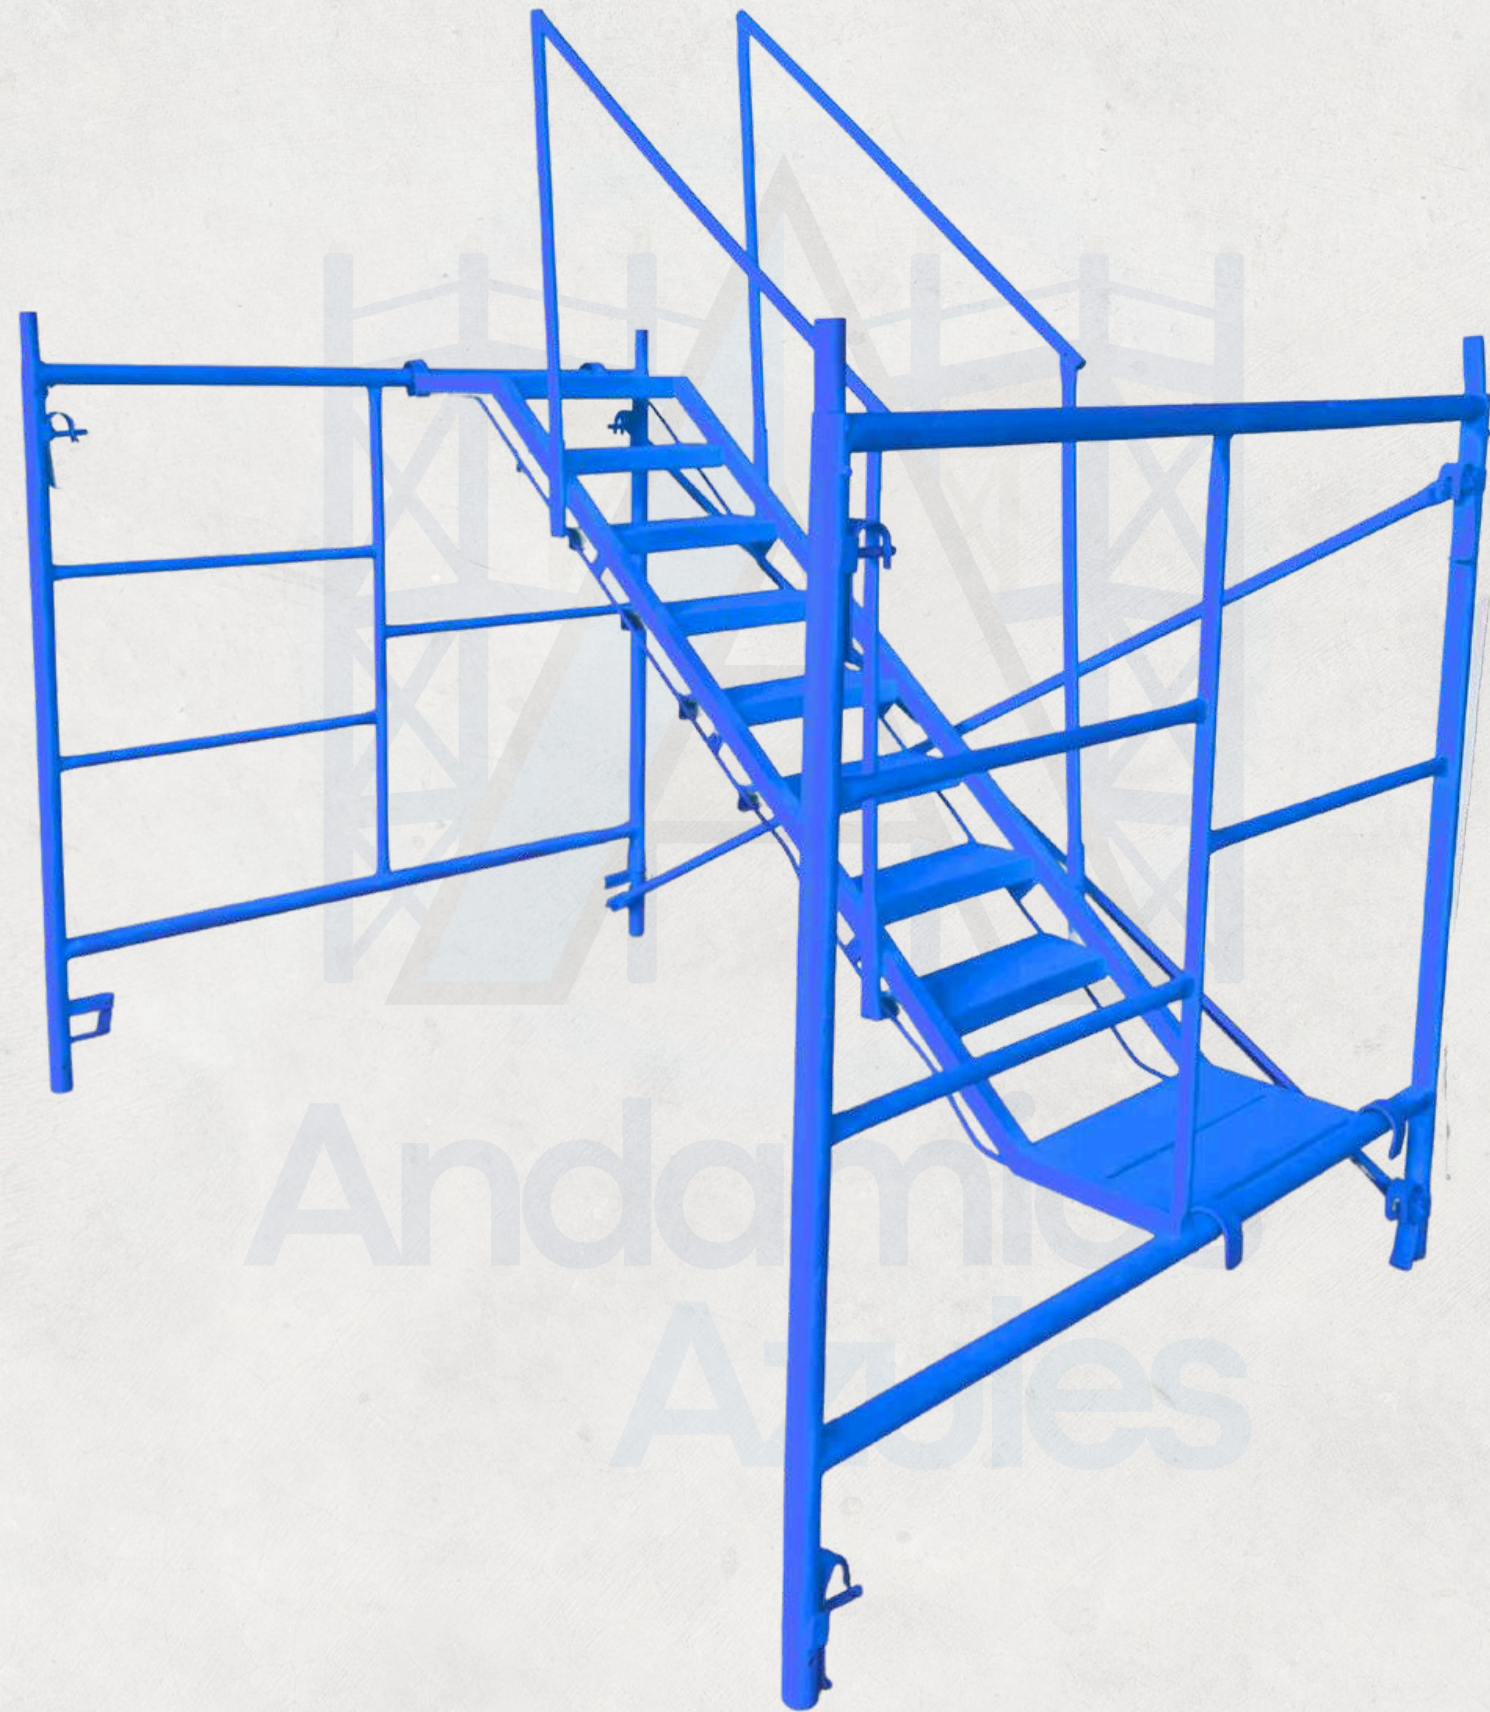

Andamios Azules

» Torre de Trabajo

Marco de Andamio Banquetero

DIMENSIONES

ALTO 2 M.

ANCHO .80 CM.

Andamios Azules

» Crucetas para Andamio

ALTO	1 M.
ANCHO	1.50 M.
LARGO	2.20 M.

Andamios Azules

» Plataforma para Andamio

Andamios Azules

» Pack de 4 ruedas para Andamio

Andamios Azules

» Escalera para Andamio

Andamios Azules

» Torre de Andamio con Escalera

Andamios Azules

» Andamio Colgante "Hamaca"

Andamios Azules

Andamios
Alta resistencia >>
para apuntalamiento de Losa y Trabe

Andamios Azules

» Torre de Andamio para Cimbra

Andamios Azules

DIMENSIONES

ALTO 1.20 M.

ANCHO 1.22 M.

Andamios Azules

» Cruceta para Andamio

DIMENSIONES DISPONIBLES

1.98 mts abre a **1.50 mts**

1.60 mts abre a **.80 mts**