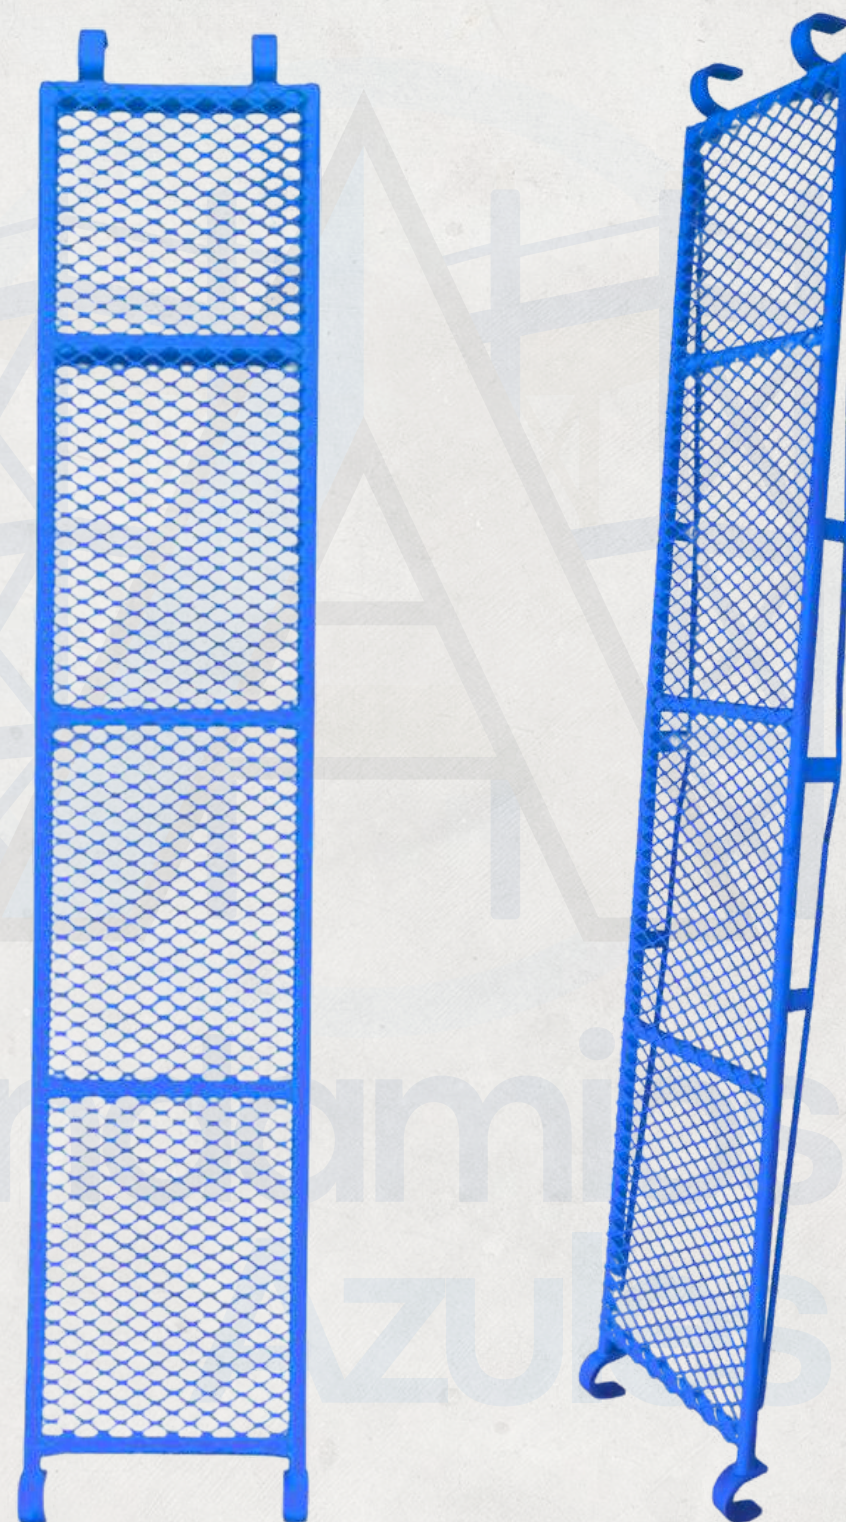

Andamios Azules

» Torre de Trabajo

Marco de Andamio Banquetero

DIMENSIONES

ALTO 2 M.

ANCHO .80 CM.

Andamios Azules

» Crucetas para Andamio

ALTO	1 M.
ANCHO	1.50 M.
LARGO	2.20 M.

Andamios Azules

» Plataforma para Andamio

Andamios Azules

» Pack de 4 ruedas para Andamio

Andamios Azules

» Escalera para Andamio

Andamios Azules

» Torre de Andamio con Escalera

Andamios Azules

» Andamio Colgante "Hamaca"

Andamios Azules

Andamios
Alta resistencia >>
para apuntalamiento de Losa y Trabe

Andamios Azules

» Torre de Andamio para Cimbra

Andamios Azules

DIMENSIONES

ALTO 1.20 M.

ANCHO 1.22 M.

Andamios Azules

» Cruceta para Andamio

DIMENSIONES DISPONIBLES

1.98 mts abre a **1.50 mts**

1.60 mts abre a **.80 mts**