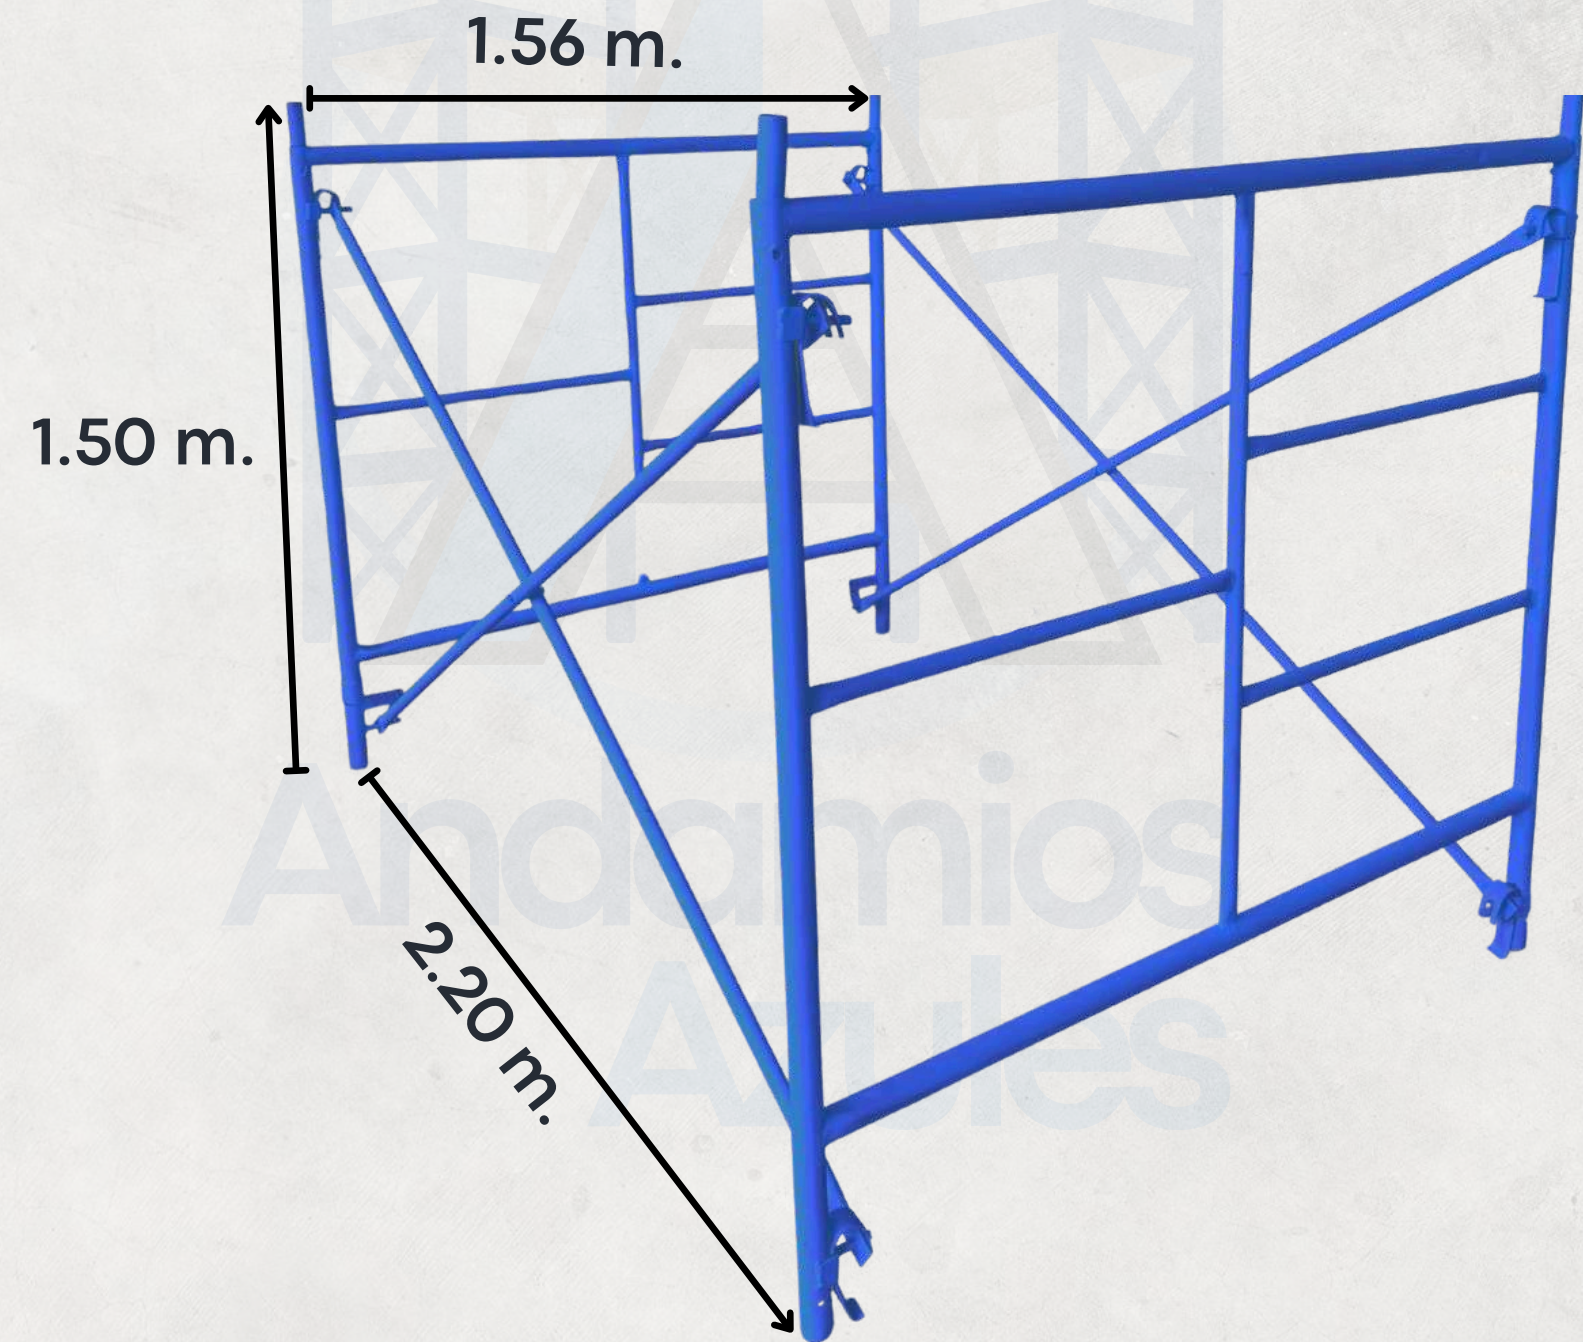

Andamios Azules

Andamios de **Albañilería** »

Andamios Azules

» Torre de Trabajo

Marco de Andamio

DIMENSIONES

ALTO 2 M.

ANCHO 1.56 M.

» Torre de Trabajo

Marco de Andamio

DIMENSIONES

ALTO **1.50 M.**
ANCHO **1.56 M.**

» Torre de Trabajo

Marco de Andamio

DIMENSIONES

ALTO 1 M.
ANCHO 1.56 M.

Andamios Azules

» Torre de Trabajo

Marco de Andamio Banquetero

DIMENSIONES

ALTO 2 M.

ANCHO .80 CM.

Andamios Azules

» Crucetas para Andamio

DIMENSIONES

ALTO 1.20 M.

ANCHO 1.22 M.

Andamios Azules

» Cruceta para Andamio

DIMENSIONES DISPONIBLES

1.98 mts abre a **1.50 mts**

1.60 mts abre a **.80 mts**