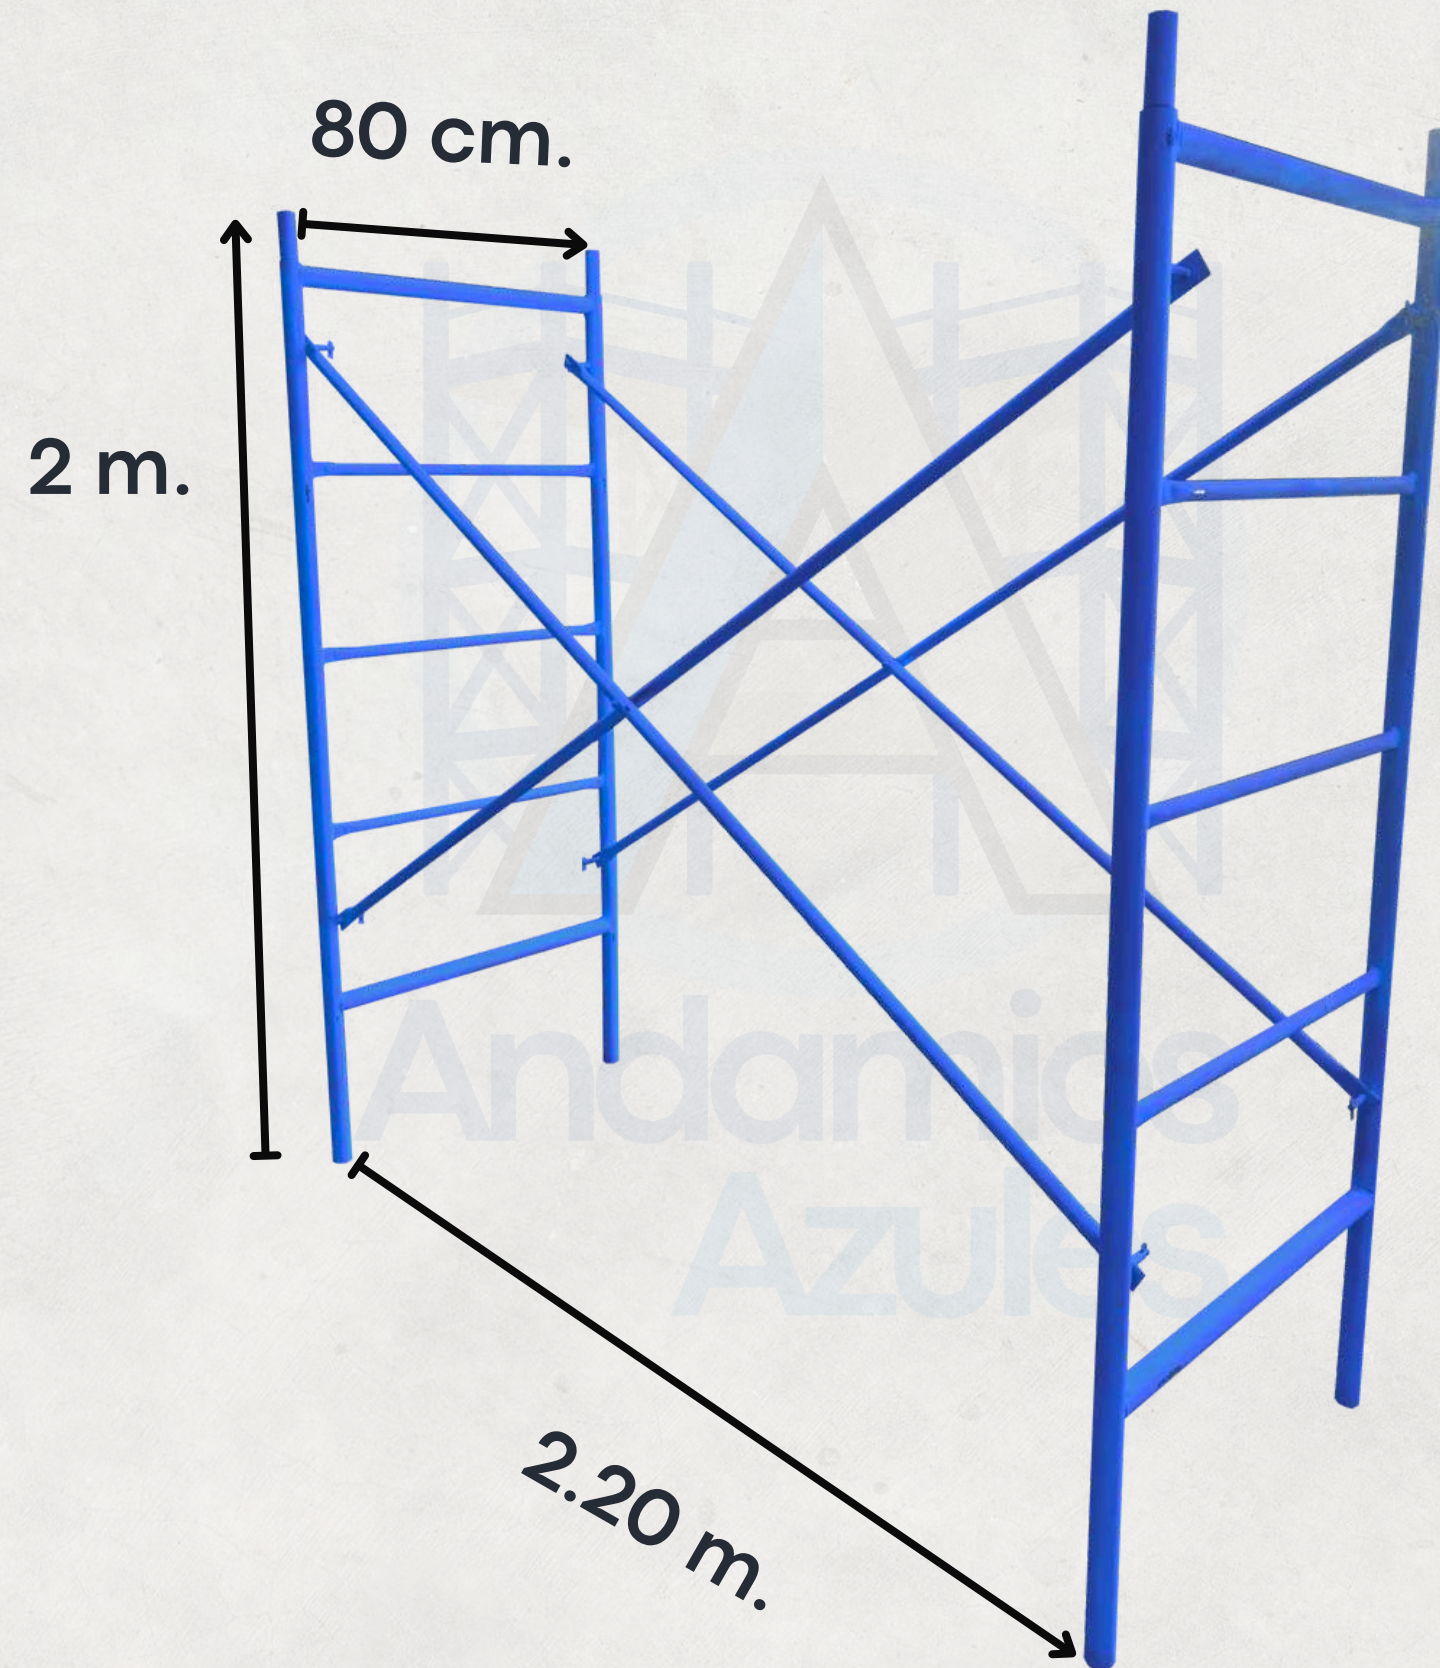

» Torre de Trabajo

Marco de Andamio

DIMENSIONES

ALTO **1.50 M.**
ANCHO **1.56 M.**

» Torre de Trabajo

Marco de Andamio

DIMENSIONES

ALTO 1 M.
ANCHO 1.56 M.

Andamios Azules

» Torre de Trabajo

Marco de Andamio Banquetero

DIMENSIONES

ALTO 2 M.

ANCHO .80 CM.

Andamios Azules

» Crucetas para Andamio

» Marco de Andamio de Alta Resistencia

DIMENSIONES

ALTO 2 M.

ANCHO 1.22 M.

Andamios Azules

» Marco de Andamio de Alta Resistencia

DIMENSIONES

ALTO 1.80 M.

DIMENSIONES

ALTO 1.20 M.

ANCHO 1.22 M.

Andamios Azules

» Cruceta para Andamio

DIMENSIONES DISPONIBLES

1.98 mts abre a **1.50 mts**

1.60 mts abre a **.80 mts**