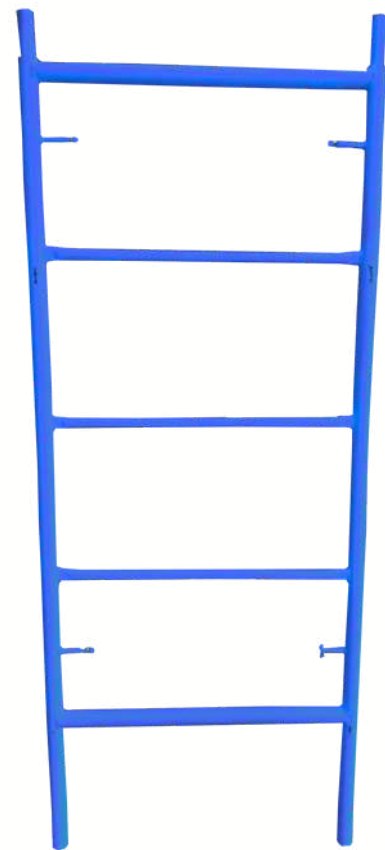

Andamios Azules

Andamios de **Albañilería** »

Andamios Azules

» Torre de Trabajo

Marco de Andamio

DIMENSIONES

ALTO 2 M.

ANCHO 1.56 M.

» Torre de Trabajo

Marco de Andamio

DIMENSIONES

ALTO **1.50 M.**
ANCHO **1.56 M.**

» Torre de Trabajo

Marco de Andamio

DIMENSIONES

ALTO 1 M.
ANCHO 1.56 M.

Andamios Azules

» Torre de Trabajo

Marco de Andamio Banquetero

DIMENSIONES

ALTO 2 M.

ANCHO .80 CM.

Andamios Azules

» Crucetas para Andamio