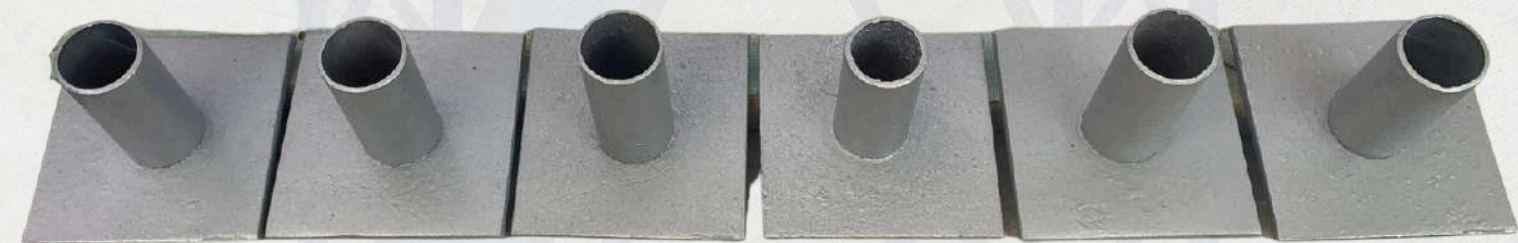

Andamios Azules

» Bases para Andamio

Andamios
Azules