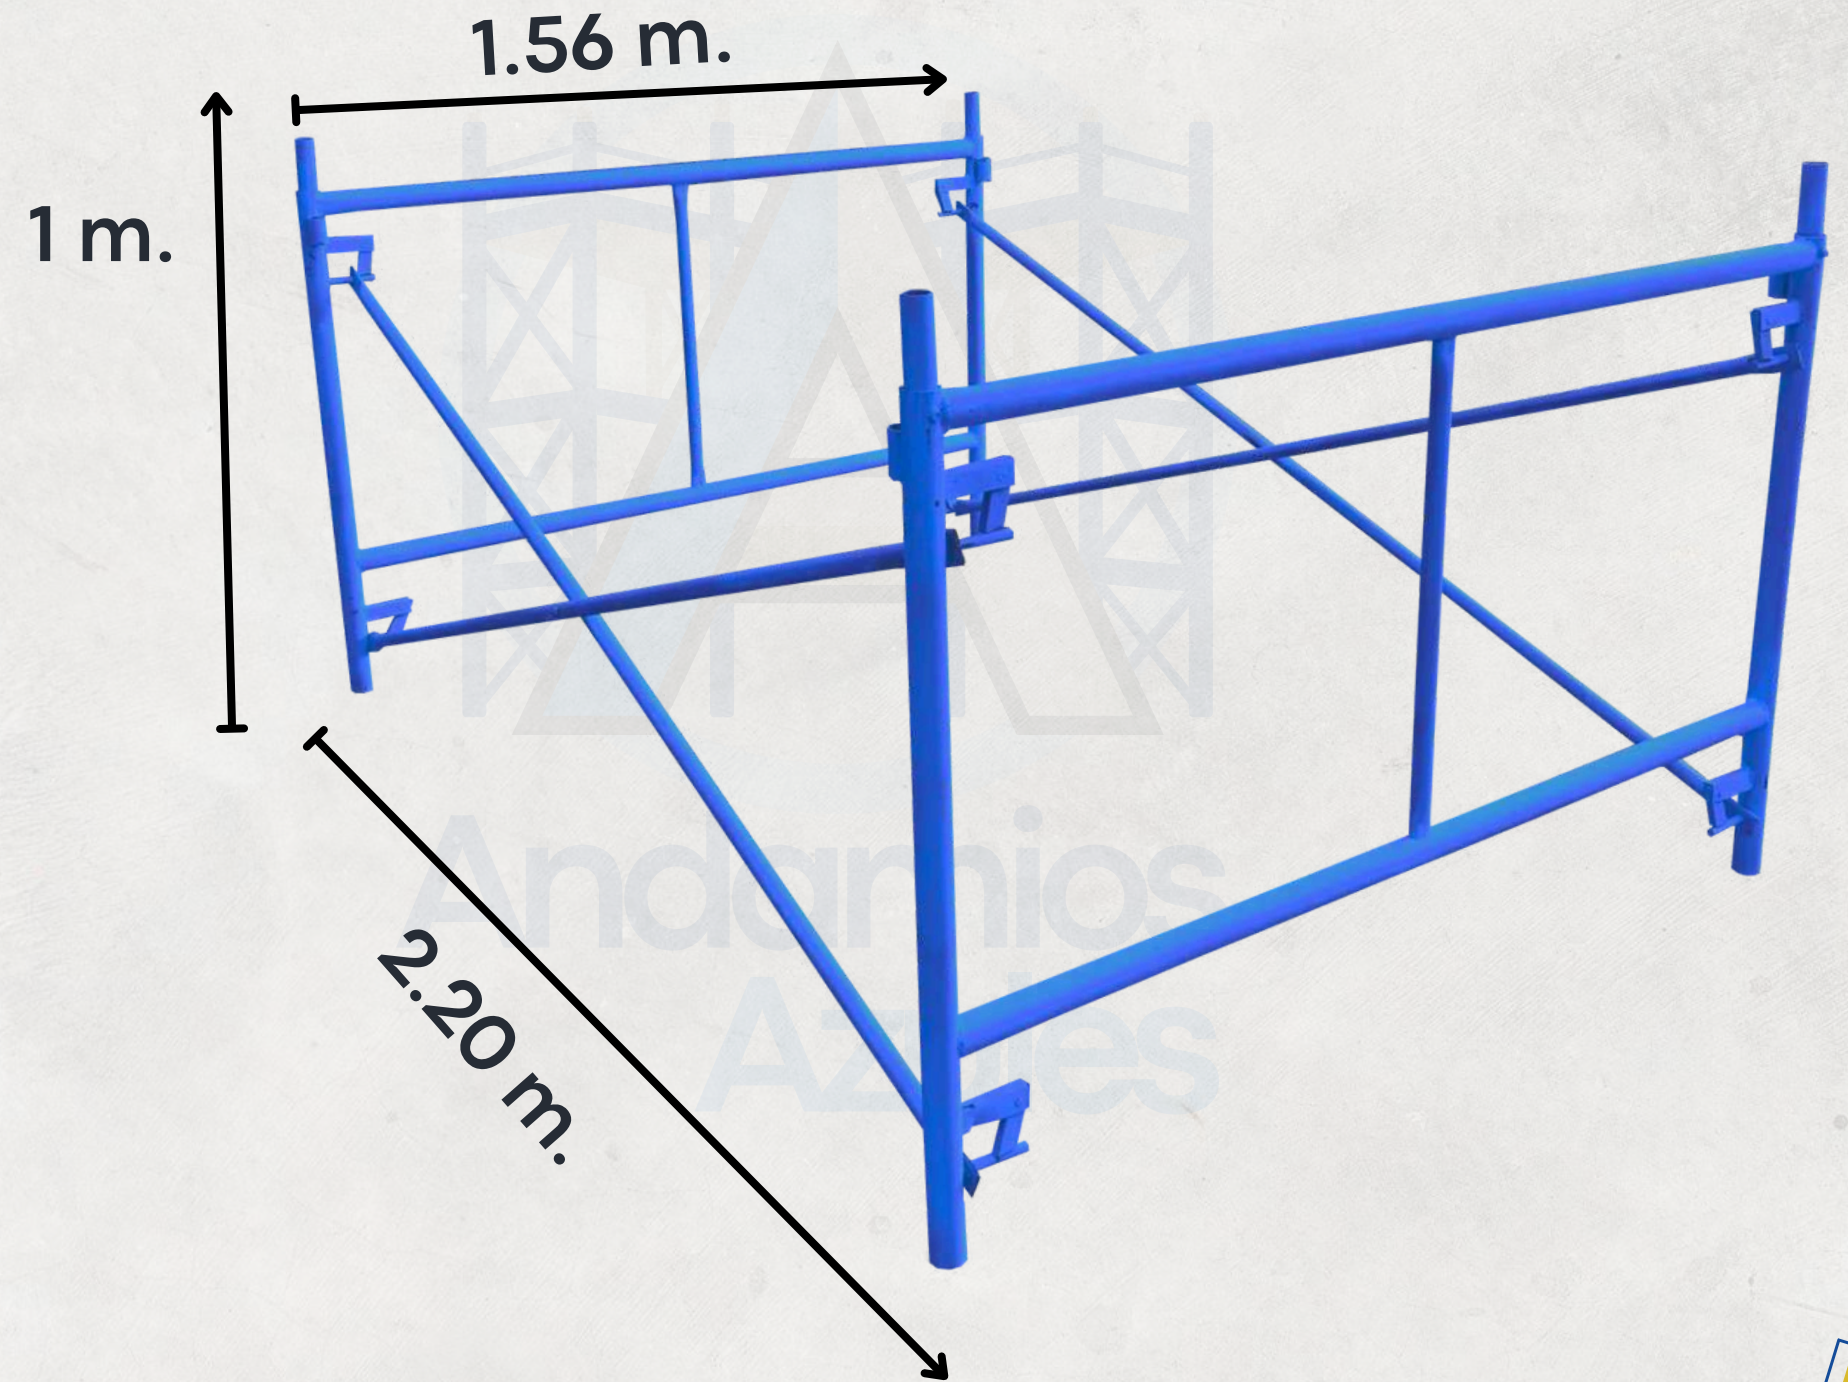

Andamios Azules

Andamios de **Albañilería** »

Andamios Azules

» Torre de Trabajo

Marco de Andamio

DIMENSIONES

ALTO 2 M.

ANCHO 1.56 M.

» Torre de Trabajo

Marco de Andamio

DIMENSIONES

ALTO **1.50 M.**
ANCHO **1.56 M.**

» Torre de Trabajo

Marco de Andamio

DIMENSIONES

ALTO 1 M.
ANCHO 1.56 M.

Andamios Azules

» Torre de Trabajo

Marco de Andamio Banquetero

DIMENSIONES

ALTO 2 M.

ANCHO .80 CM.

Andamios Azules

» Crucetas para Andamio

DIMENSIONES

ALTO 1.20 M.

ANCHO 1.22 M.

Andamios Azules

» Cruceta para Andamio

DIMENSIONES DISPONIBLES

1.98 mts abre a **1.50 mts**

1.60 mts abre a **.80 mts**