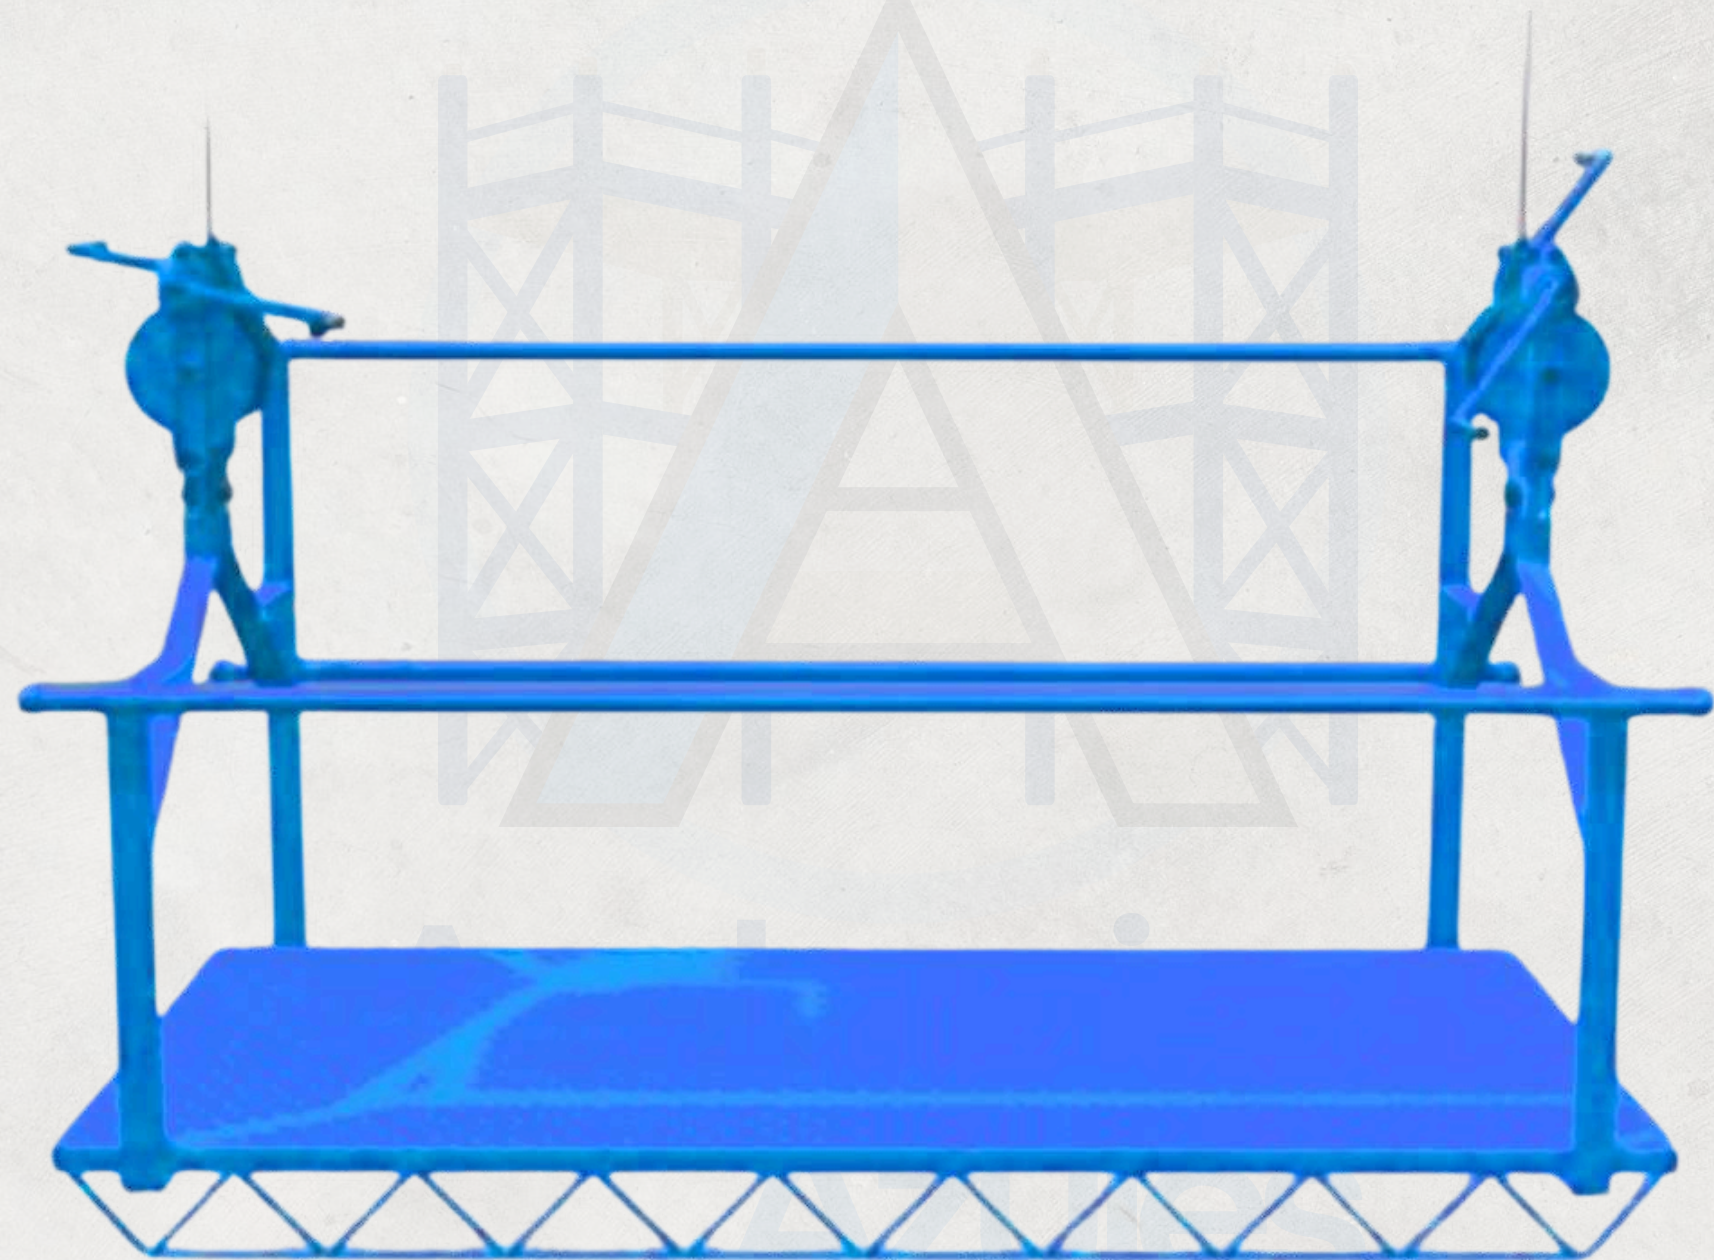

ALTO	1 M.
ANCHO	1.50 M.
LARGO	2.20 M.

Andamios Azules

» Plataforma para Andamio

Andamios Azules

» Pack de 4 ruedas para Andamio

Andamios Azules

» Escalera para Andamio

Andamios Azules

» Torre de Andamio con Escalera

Andamios Azules

» Andamio Colgante "Hamaca"

Andamios Azules

Andamios
Alta resistencia >>
para apuntalamiento de Losa y Trabe

Andamios Azules

» Torre de Andamio para Cimbra

Andamios Azules