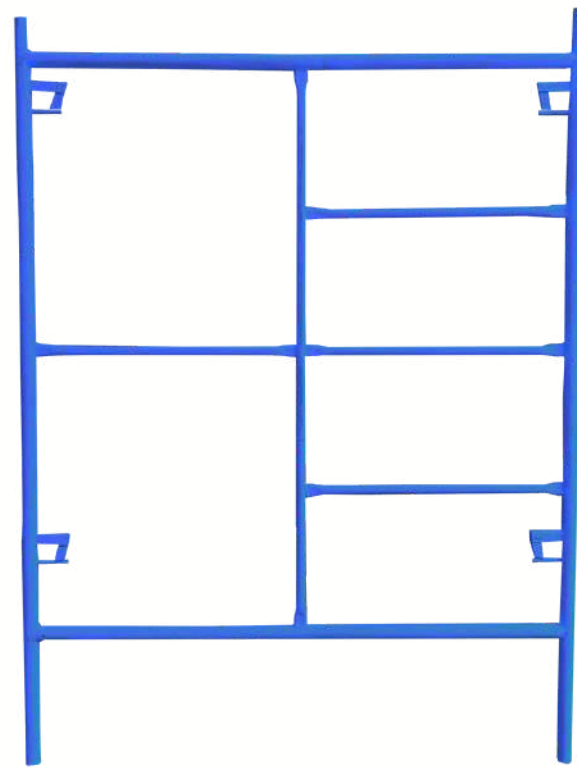

Andamios Azules

Andamios de **Albañilería** »

Andamios Azules

» Torre de Trabajo

Marco de Andamio

DIMENSIONES

ALTO 2 M.

ANCHO 1.56 M.

» Torre de Trabajo

Marco de Andamio

DIMENSIONES

ALTO **1.50 M.**
ANCHO **1.56 M.**

» Torre de Trabajo

Marco de Andamio

DIMENSIONES

ALTO 1 M.
ANCHO 1.56 M.

Andamios Azules

» Torre de Trabajo

Marco de Andamio Banquetero

DIMENSIONES

ALTO 2 M.

ANCHO .80 CM.

Andamios Azules

» Crucetas para Andamio

DIMENSIONES

ALTO 1.20 M.

ANCHO 1.22 M.

Andamios Azules

» Cruceta para Andamio

DIMENSIONES DISPONIBLES

1.98 mts abre a **1.50 mts**

1.60 mts abre a **.80 mts**