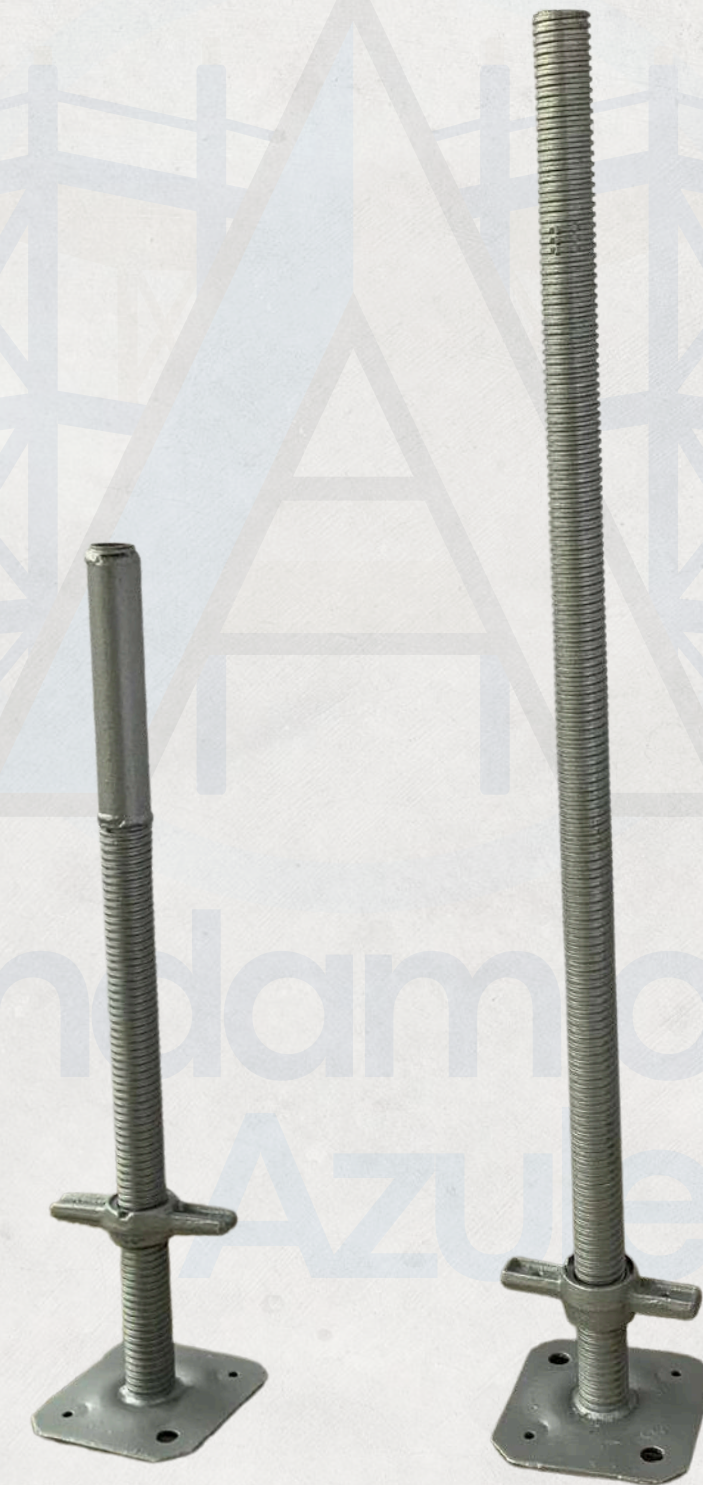

DIMENSIONES

ALTO 1.20 M.

ANCHO 1.22 M.

Andamios Azules

» Cruceta para Andamio

DIMENSIONES DISPONIBLES

1.98 mts abre a **1.50 mts**

1.60 mts abre a **.80 mts**

Andamios
Azules

Andamios Azules

» Puntal Metalico para Cimbra "Pie Derecho"

Andamios Azules

» PTR para Cimbra

DIMENSIONES DISPONIBLES
3 MTS Y 6 MTS

Andamios Azules

» Gato Nivelador con canal

DIMENSIONES DISPONIBLES
30 y 50 CM

Andamios Azules

» Gato Nivelador de piso

DIMENSIONES DISPONIBLES
30 y 50 CM

20

Andamios Azules

» Coples para Andamio

Andamios
Azules