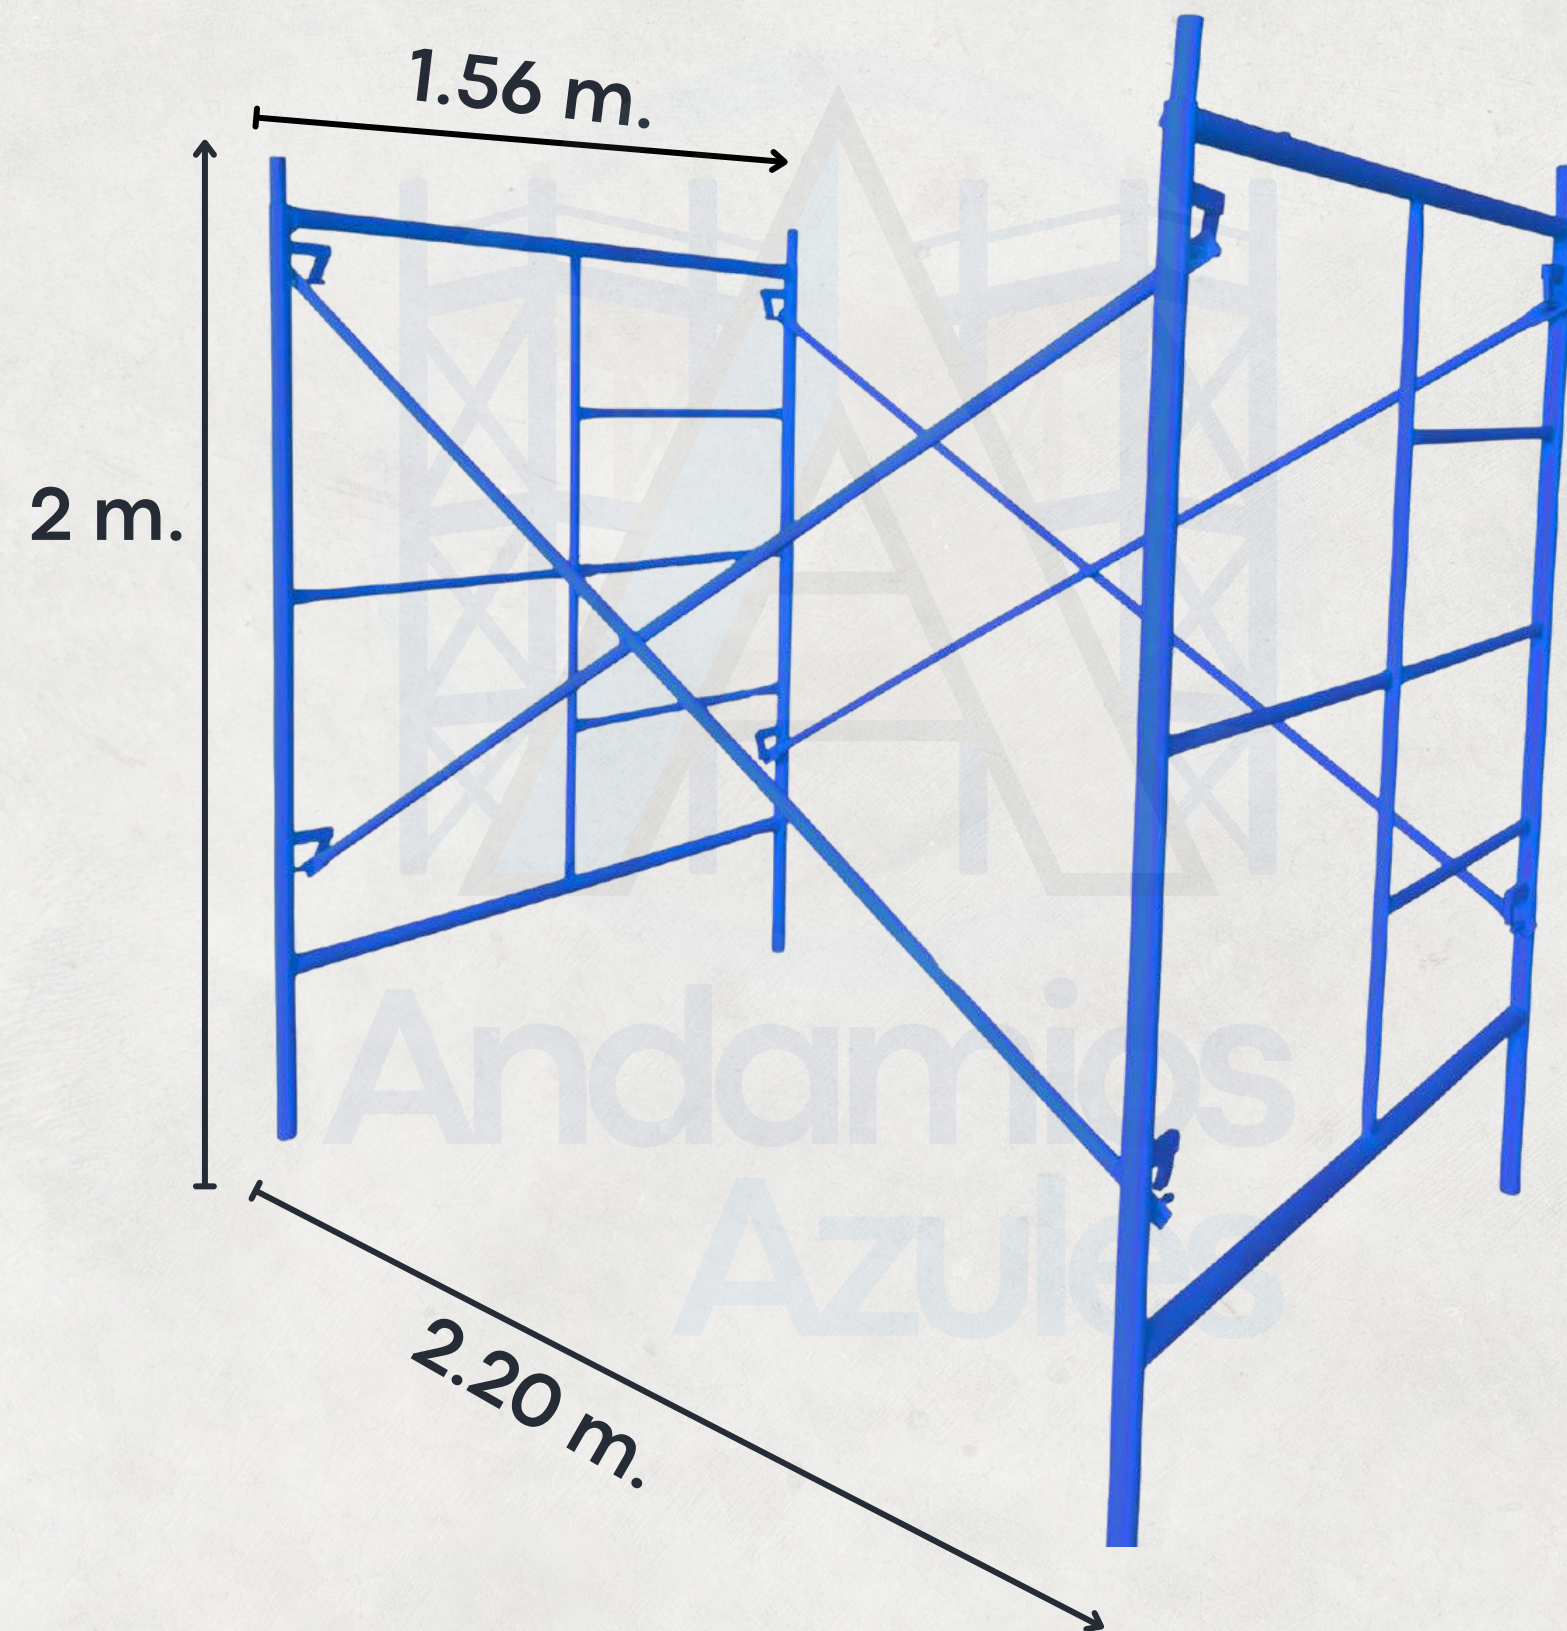

Andamios Azules

Andamios de **Albañilería** »

Andamios Azules

» Torre de Trabajo

Marco de Andamio

DIMENSIONES

ALTO 2 M.

ANCHO 1.56 M.

» Torre de Trabajo

Marco de Andamio

DIMENSIONES

ALTO **1.50 M.**
ANCHO **1.56 M.**

» Torre de Trabajo

Marco de Andamio

DIMENSIONES

ALTO 1 M.
ANCHO 1.56 M.

Andamios Azules

» Torre de Trabajo

Marco de Andamio Banquetero

DIMENSIONES

ALTO 2 M.

ANCHO .80 CM.

Andamios Azules

» Crucetas para Andamio

DIMENSIONES

ALTO 1.20 M.

ANCHO 1.22 M.

Andamios Azules

» Cruceta para Andamio

DIMENSIONES DISPONIBLES

1.98 mts abre a **1.50 mts**

1.60 mts abre a **.80 mts**