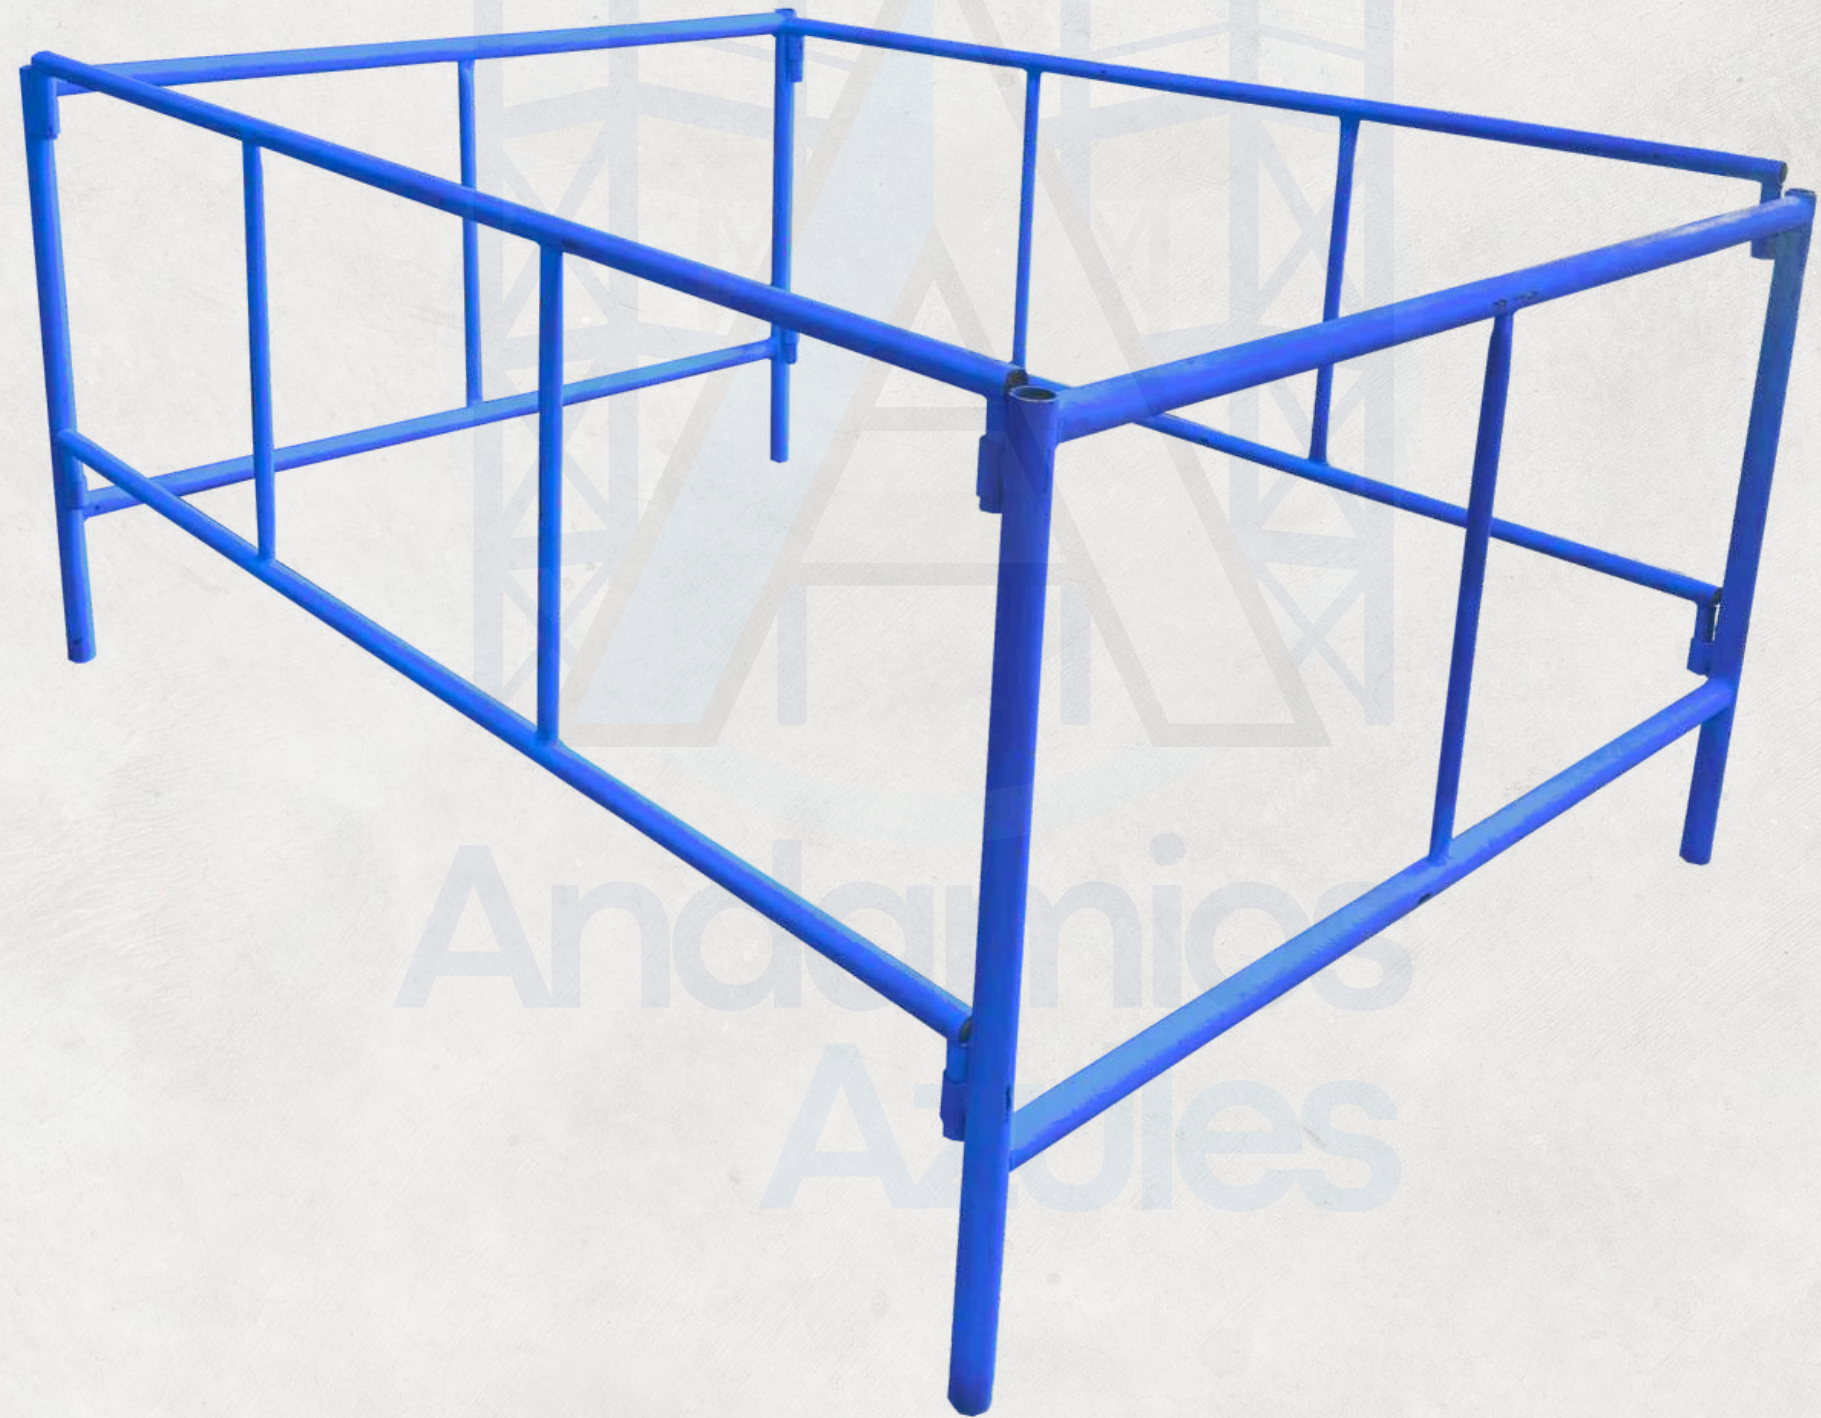

Andamios Azules

» Torre de Trabajo

Marco de Andamio Banquetero

DIMENSIONES

ALTO 2 M.

ANCHO .80 CM.

Andamios Azules

» Crucetas para Andamio

ALTO	1 M.
ANCHO	1.50 M.
LARGO	2.20 M.

Andamios Azules

» Plataforma para Andamio

Andamios Azules

» Pack de 4 ruedas para Andamio

Andamios Azules

» Escalera para Andamio

Andamios Azules